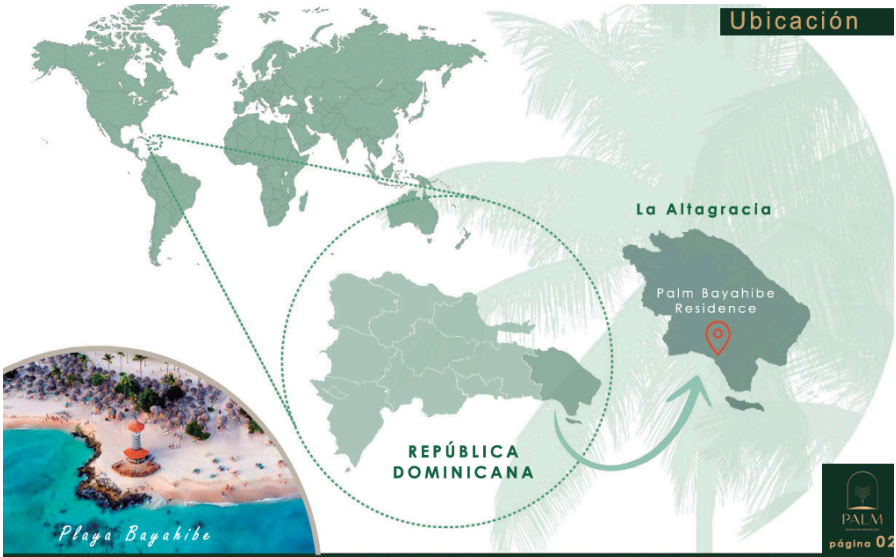

BAYAHIBE

Guía de Inversión Nova Forza

www.novaforza.cl

Atardecer en Bayahibe

Bayahibe se encuentra enmarcado entre hermosas playas llenas de cocoteros e innumerables manantiales, ubicado a unos 16 kilómetros de La Romana, cuenta con múltiples playas en su litoral, entre ellas la playa Dominicus, certificada como Bandera Azul, y varias playas vírgenes de color blanco diamante en las islas Catalina y Saona.

ISLA SAONA

Salidas diarias en Catamarán

Manantiales Bayahibe

Altos de Chavón es un centro cultural para residentes, turistas y artistas de todo el mundo...Frank Sinatra, Luis Miguel, Marc Anthony entre otros, han deleitado a su público en esta belleza sin igual

Altos de Chavón

Anfiteatro

Ubicación estratégica entre 2 aeropuertos internacionales y Punta Cana

Localización

Sumérgete en las aguas turquesas de Playa Bayahibe situada a tan solo 12 minutos del Resort

Proyecto

Sumérgete en un fantástico resort de lujo localizado en el paraíso tropical de Bayahibe en la República Dominicana. Cercano a Playa Bayahibe situada a 900 metros y a Playa Dominicus situada a 4 kilómetros.